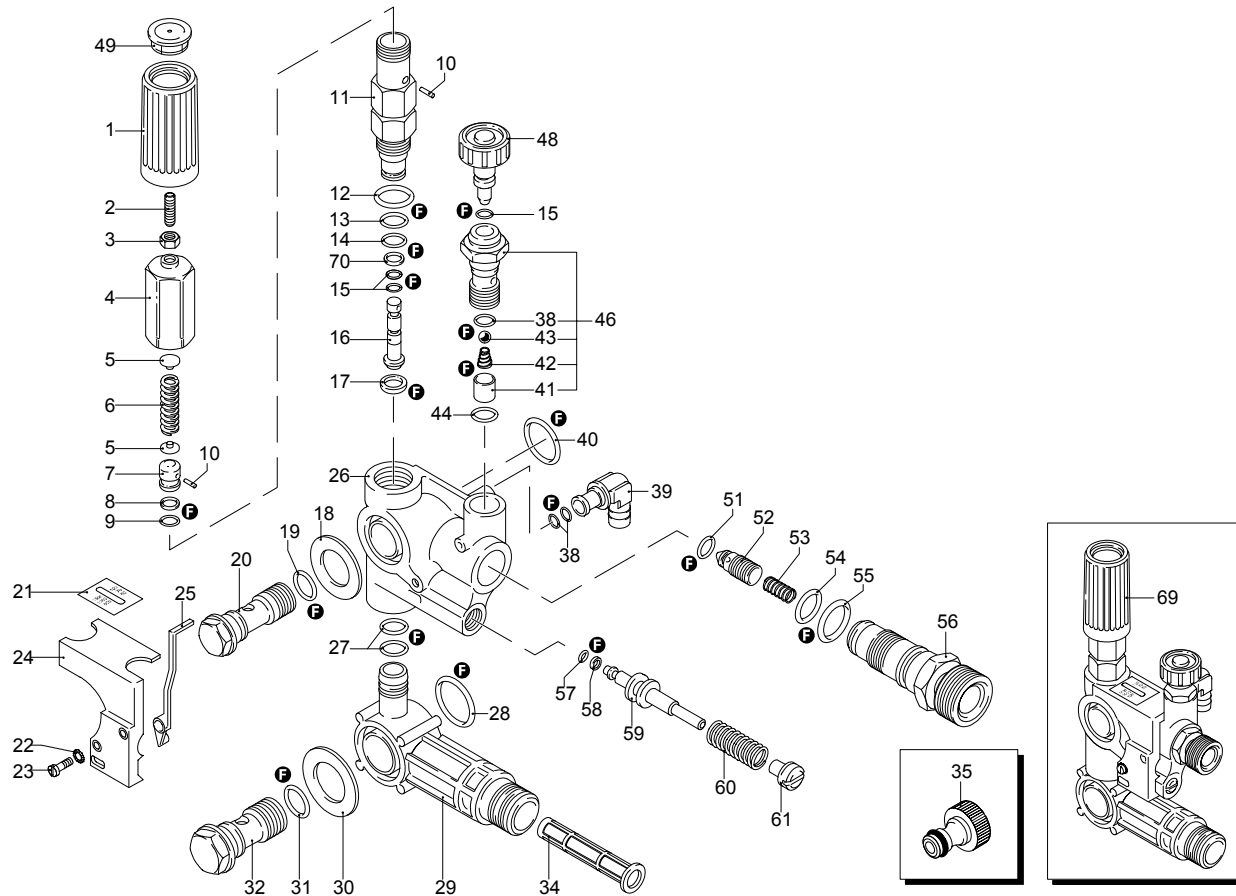

# Modelo 630

Matrícula:

Código:

Conexión eléctrica:

UN\_CE\_0071-BX

Pos.	Código	Denominación	Cant.
1	1981780	Mando	1
2	1980470	Tornillo	1
3	1980300	Tuerca	1
4	1980390	Inserción	1
5	1980220	Platillo	2
6	1271070	Resorte	1
7	1080041	Pistón	1
8	1080401	Anillo	1
9	1080250	Guarnición OR	1
10	1080070	Clavija	2
11	1980210	Guía pistón	1
12	880830	Guarnición OR	1
13	740290	Guarnición OR	1
14	800560	Guarnición OR	1
15	1080190	Guarnición OR	3
16	1271160	Pistón	1
17	1080121	Alojamiento	1
18	1260570	Arandela	1
19	390080	Guarnición OR	1
20	1540270	Tornillo	1
21	1270790	Adhesivo	1
22	395370	Arandela	2
23	395270	Tornillo	2
24	1260530	Tapa	1
25	1260520	Índice	1
26	1270080	Cuerpo válvula	1
27	770140	Guarnición OR	2
28	1180140	Guarnición OR	1
29	1260540	Racor aspiración	1
30	1260560	Arandela	1
31	880270	Guarnición OR	1
32	2260420	Tornillo	1
34	1260660	Filtro	1
35	1270940	Racor	1
38	480480	Guarnición OR	3
39	1260670	Racor	1
40	720030	Guarnición OR	1
41	1262940	Casquillo	1
42	1250270	Resorte	1
43	1250280	Bola	1
44	880840	Guarnición OR	1
46	1269041	Inyector	1
48	1269010	Pomo	1
49	1981770	Tapón	1
51	1460430	Guarnición OR	1
52	1540170	Obturador	1
53	1080091	Resorte	1
54	394280	Guarnición OR	1
55	1200690	Guarnición OR	1
56	1270091	Inyector	1
57	1260820	Guarnición OR	1
58	1264070	Anillo	1
59	1264060	Varilla	1
60	1264090	Resorte	1
61	1264080	Tapón	1
69	1279211	Premontaje Combisete	1
70	1271170	Anillo	1
F	2715	Kit guarniciones	1