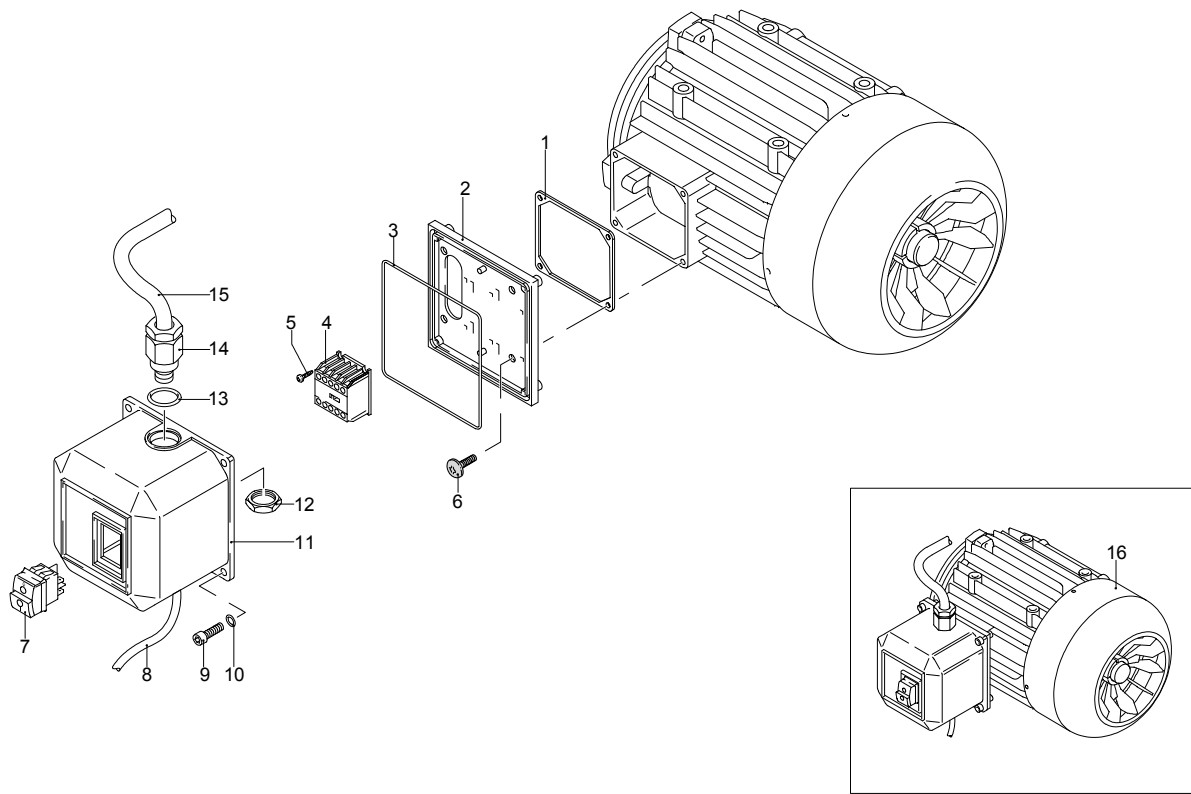

Modelo 797

Matrícula:

Código:

Conexión eléctrica: **400 V - 50 Hz - 3 ~**

Pos.	Código	Denominación	Cant.
1	1700100	Guarnición	1
2	1700080	Plancha	1
3	1940410	Guarnición OR	1
4	1700740	Minicontactor	1
5	1261570	Tornillo	4
6	1460460	Tornillo	4
7	2320280	Interruptor	1
8	2180650	Cable	1
9	1261560	Tornillo	4
10	1080190	Guarnición OR	4
11	1700930	Tapa	1
12	1700590	Tuerca	1
13	880270	Guarnición OR	1
14	1382380	Prensacable	1
15	1270950	Cable	1
16	44114	Motor	1