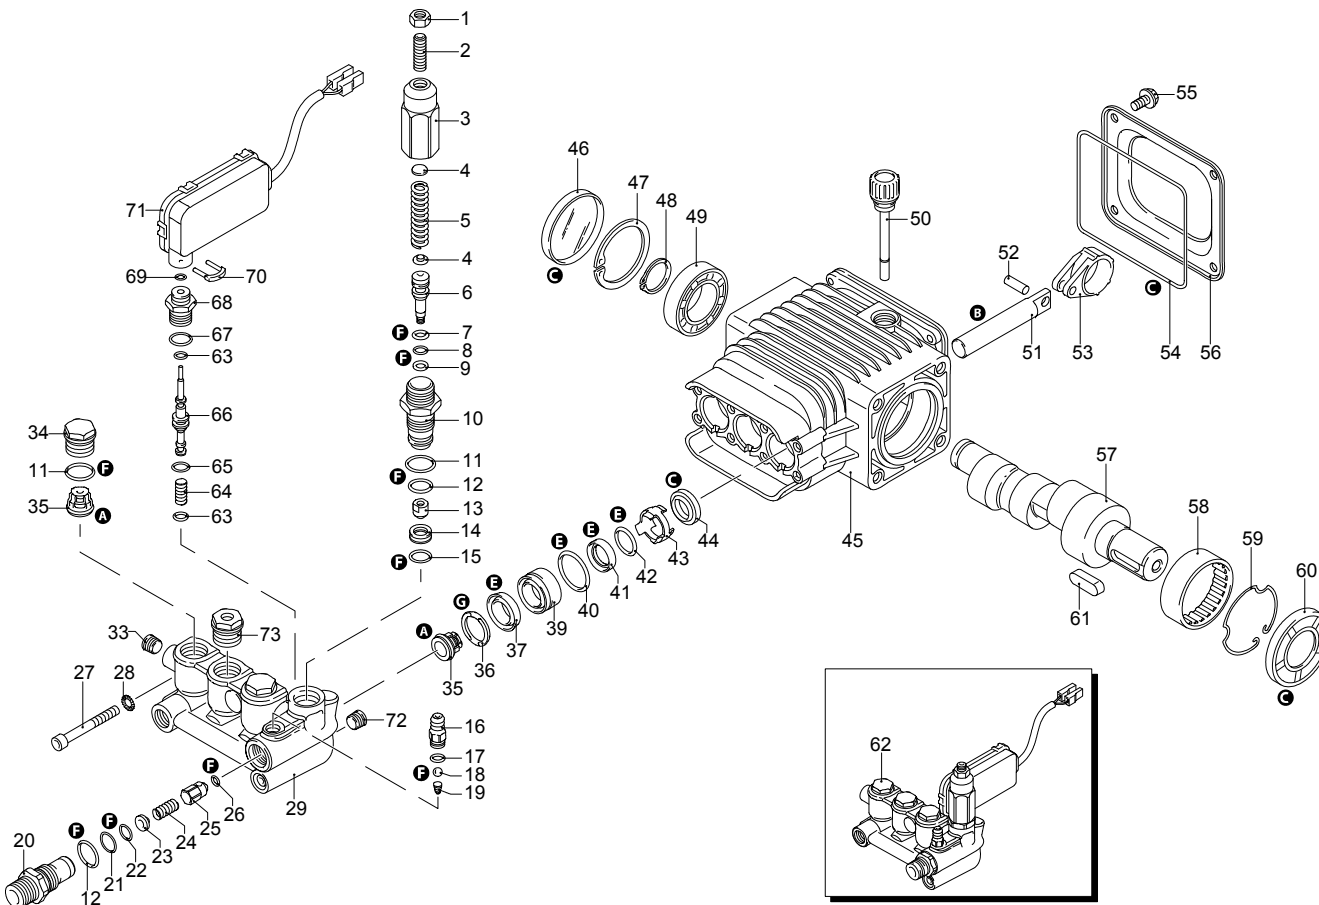

Modelo 797

Matrícula:

Código:

Conexión eléctrica: **400 V - 50 Hz - 3 ~**

UN_CE_0109-BX

Pos.	Código	Denominación	Cant.
1	1980300	Tuerca	1
2	1980470	Tornillo	1
3	2760700	Inserción	1
4	1980220	Platillo	2
5	2760410	Resorte	1
6	2760400	Varilla	1
7	2260100	Guarnición OR	1
8	660190	Guarnición OR	1
9	2760210	Anillo	1
10	2760570	Guía	1
11	1200690	Guarnición OR	4
12	394280	Guarnición OR	2
13	2260070	Obturador	1
14	2760090	Alojamiento	1
15	770140	Guarnición OR	1
16	1982520	Portagoma	1
17	480480	Guarnición OR	1
18	1250280	Bola	1
19	1560520	Resorte	1
20	2760230	Inyector	1
21	2760270	Guarnición OR	1
22	1470210	Guarnición OR	1
23	2760120	Inserción	1
24	2760200	Resorte	1
25	2760130	Obturador	1
26	1460430	Guarnición OR	1
27	801080	Tornillo	8
28	1381550	Arandela	8
29	2760500	Cabeza	1
33	2760260	Tapón	2
34	2760180	Tapón	3
35	2769050	Válvula	6
36	1780140	Anillo	3
37	1260220	Retención agua	3
39	1320351	Guía pistón	3
40	1260420	Guarnición OR	3
41	1260450	Retención agua	3
42	480440	Guarnición OR	3
43	2760600	Separador	3
44	2460170	Retención aceite	3
45	2760460	Cuerpo bomba	1
46	1266740	Retención aceite	1
47	1260790	Anillo	1
48	1780550	Anillo	1
49	1780490	Cojinete	1
50	880130	Tapón	1
51	2760450	Pistón	3
52	1780050	Clavija	3
53	1780040	Biela	3
54	2760280	Guarnición OR	1
55	802190	Tornillo	4
56	2760110	Tapa	1
57	2760540	Eje	1
58	1321190	Cojinete	1
59	1321080	Anillo	1
60	1260750	Retención aceite	1
61	650250	Lengueta	1
62	2769208	Premontaje cabezal	1
63	1080190	Guarnición OR	4
64	1981320	Resorte	1
65	660190	Guarnición OR	1
66	1540881	Varilla	1