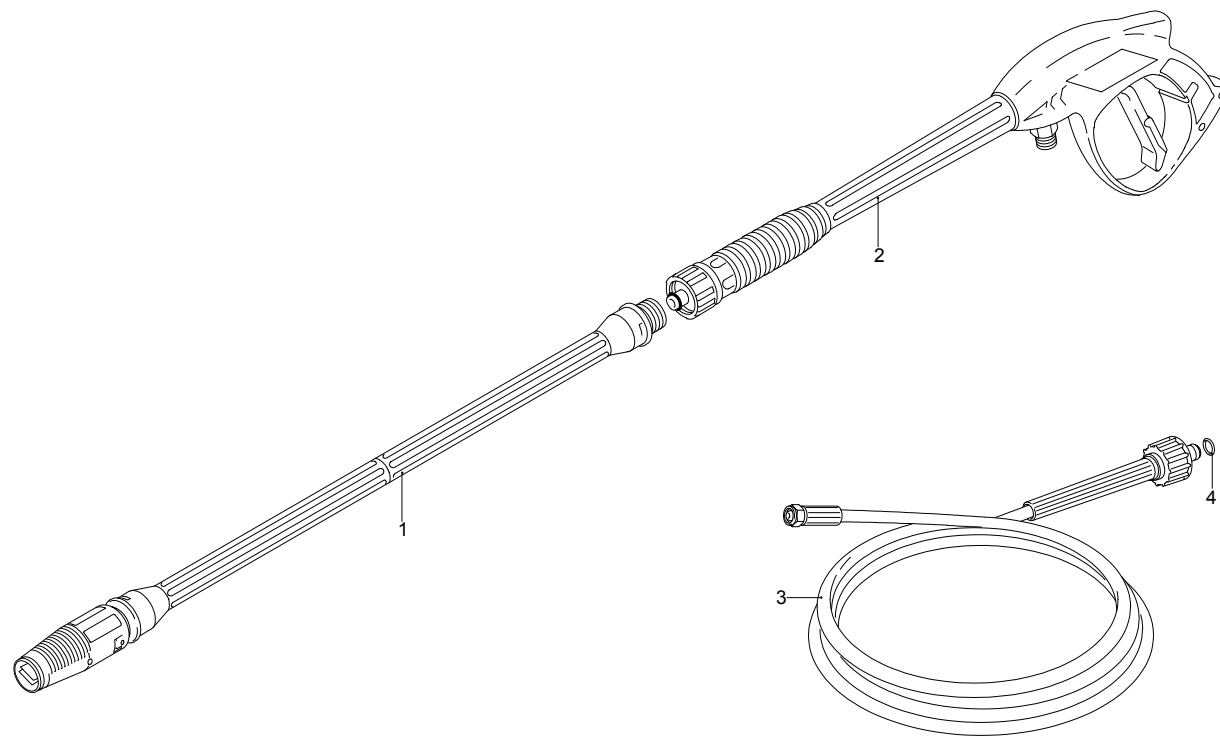

# Modelo 797

Matrícula:

Código:

Conexión eléctrica:

UN\_CE\_0108-BX

Pos.	Código	Denominación	Cant.
1	2500370	Capó azul	1
3	2500310	Pomo	1
4	2500050	Gancho	1
5	2500380	Inserción capó	1
6	1680880	Arandela	2
7	2500320	Rueda	2
9	2500410	Plancha	1
10	850370	Tornillo	4
11	2100300	Tornillo	1
12	2600100	Prensacable	1
13	2100300	Tornillo	7
14	2500020	Mango	1
15	2500130	Goma	2
16	880280	Tornillo	4
17	2180300	Arandela	4
18	2500120	Eje	1
19	2509001	Premontaje depósito	1
20	2500010	Base	1
21	42113	Premontaje tapón	1
22	1261560	Tornillo	2
23	2500440	Protección	1
24	2000110	Tornillo	4
25	3232	Manómetro	1
26	2500330	Tubo detergente	1

# Modelo 797

Matrícula:

Código:

Conexión eléctrica: **400 V - 50 Hz - 3 ~**

Pos.	Código	Denominación	Cant.
1	1700100	Guarnición	1
2	1700080	Plancha	1
3	1940410	Guarnición OR	1
4	1700740	Minicontactor	1
5	1261570	Tornillo	4
6	1460460	Tornillo	4
7	2320280	Interruptor	1
8	2180650	Cable	1
9	1261560	Tornillo	4
10	1080190	Guarnición OR	4
11	1700930	Tapa	1
12	1700590	Tuerca	1
13	880270	Guarnición OR	1
14	1382380	Prensacable	1
15	1270950	Cable	1
16	44114	Motor	1

# Modelo 797

Matrícula:

Código:

Conexión eléctrica:

Pos.	Código	Denominación	Cant.
1	40039	Lanza+cabezal	1
2	40171	Pistola	1
3	1271960	Tubo alta presión	1
4	2000770	Guarnición OR	1

UN\_CE\_0061-BX