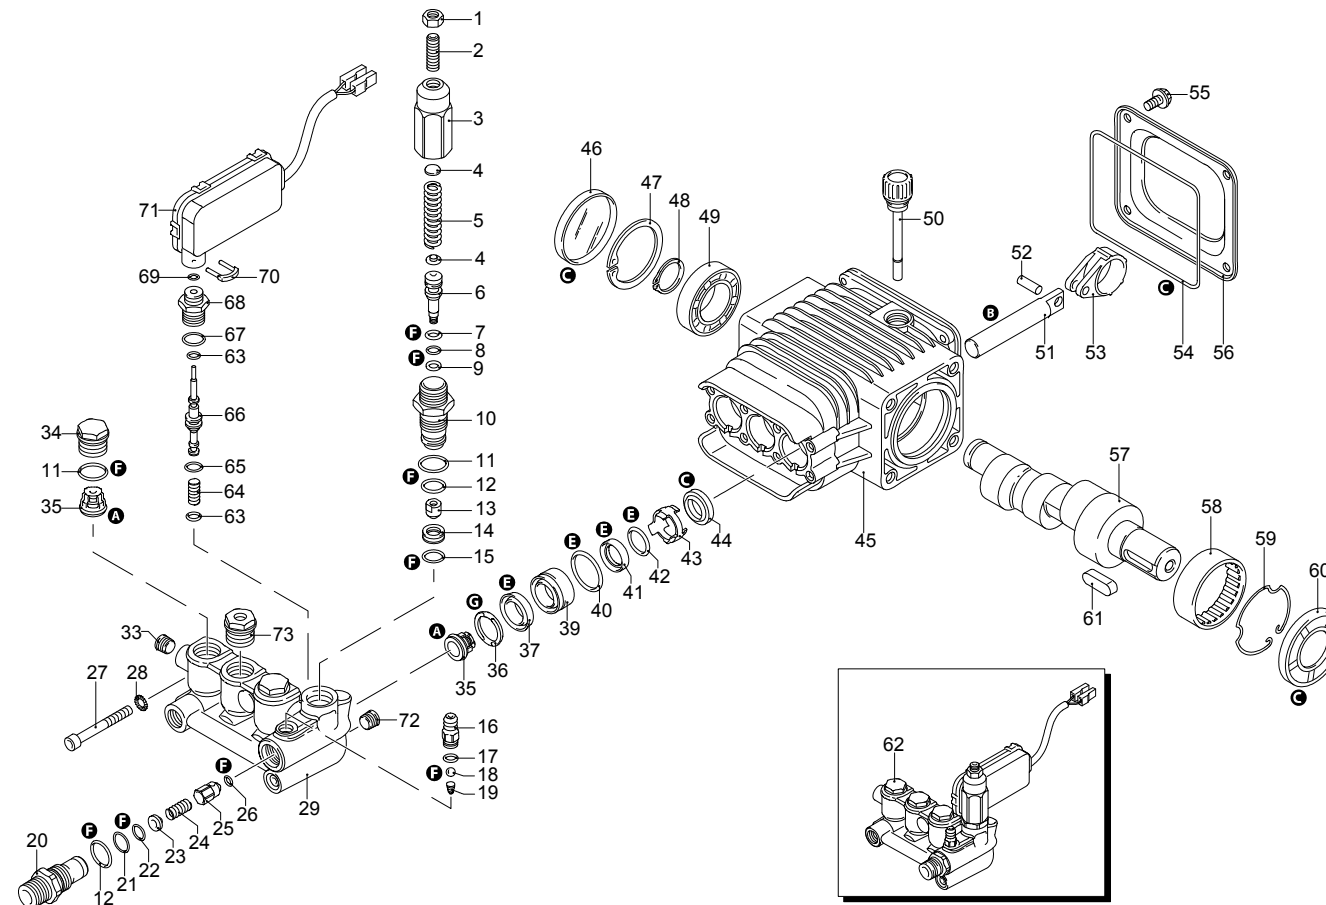

Modelo 797

Matrícula:

Código:

Conexión eléctrica: **400 V - 50 Hz - 3 ~**

- A
- B
- C
- D
- E
- F
- G

UN_CE_0109-BX

Pos.	Código	Denominación	Cant.
67	880840	Guarnición OR	1
68	1540870	Racor	1
69	1260820	Guarnición OR	1
70	2022200	Horquilla	1
71	2029758	Premontaje caja TSS	1
72	1981190	Tornillo	1
73	2760560	Tapón	3
A	2186	Kit válvulas	1
B	42154	Kit pistones	1
C	42194	Kit retenciones aceite	1
E	42155	Kit retenciones agua	1
F	2190	Kit guarniciones	1
G	2745	Kit anillos apoyo	1