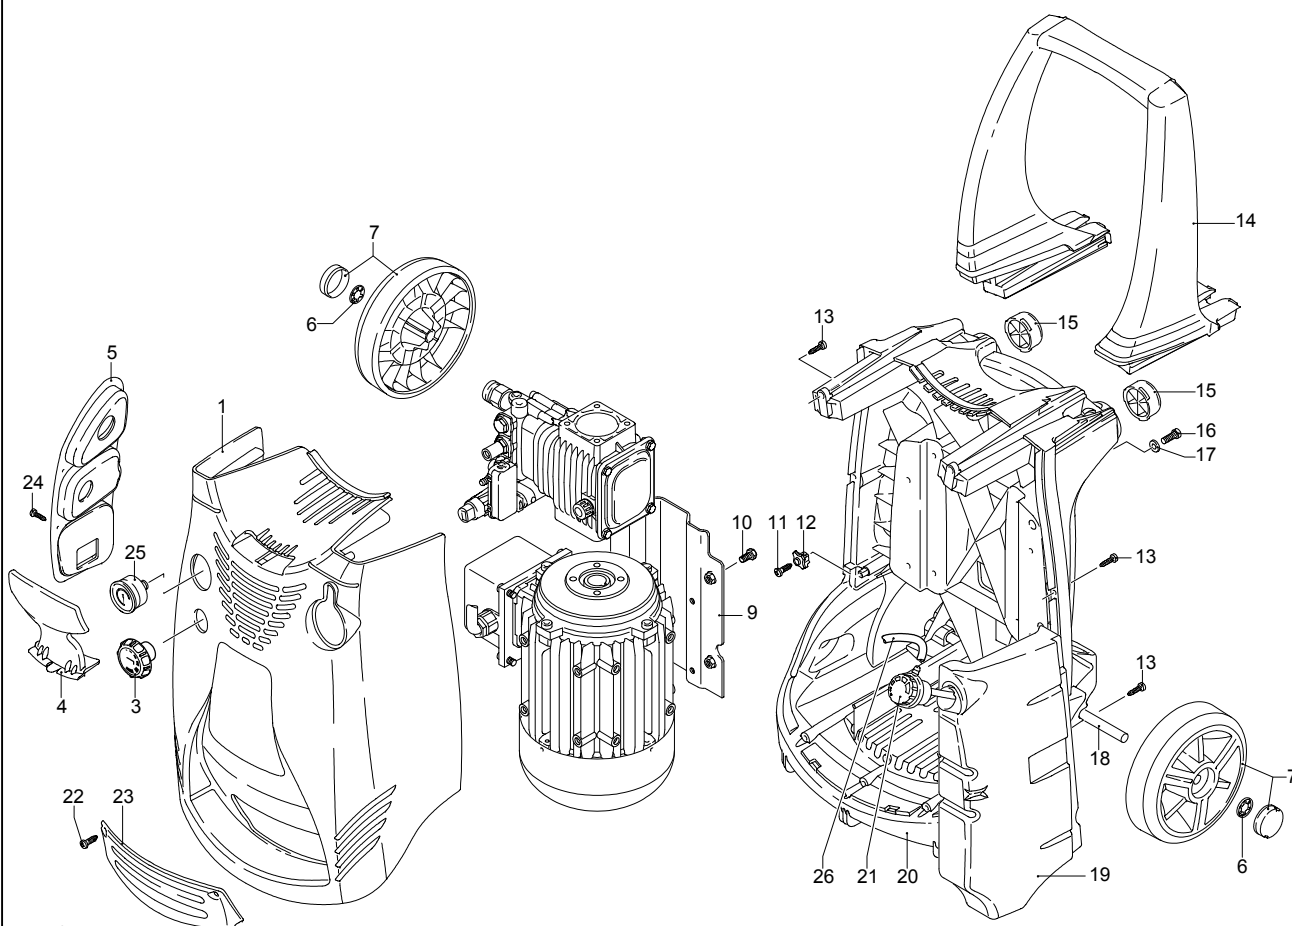

# Modelo 797

Matrícula:

Código:

Conexión eléctrica:

UN\_CE\_0108-BX

Pos.	Código	Denominación	Cant.
1	2500370	Capó azul	1
3	2500310	Pomo	1
4	2500050	Gancho	1
5	2500380	Inserción capó	1
6	1680880	Arandela	2
7	2500320	Rueda	2
9	2500410	Plancha	1
10	850370	Tornillo	4
11	2100300	Tornillo	1
12	2600100	Prensacable	1
13	2100300	Tornillo	7
14	2500020	Mango	1
15	2500130	Goma	2
16	880280	Tornillo	4
17	2180300	Arandela	4
18	2500120	Eje	1
19	2509001	Premontaje depósito	1
20	2500010	Base	1
21	42113	Premontaje tapón	1
22	1261560	Tornillo	2
23	2500440	Protección	1
24	2000110	Tornillo	4
25	3232	Manómetro	1
26	2500330	Tubo detergente	1